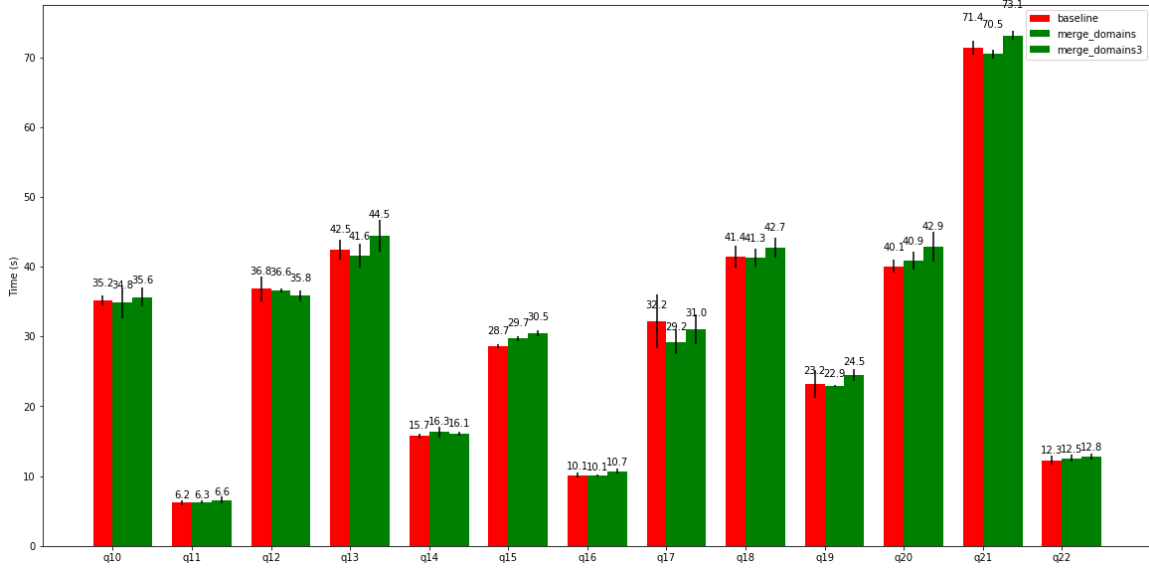

Out[326]:

[Show Code](#)

FAILED QUERIES

baseline

benchmark	query	mean_duration	std_dev
-----------	-------	---------------	---------

merge_domains

benchmark	query	mean_duration	std_dev
-----------	-------	---------------	---------

merge_domains3

	benchmark	query	mean_duration	std_dev
0	presto/tpcds	q22	68242.5	122107.761832

TPC-H Comparison (DURATION)

	query	baseline mean	baseline std.dev	merge_domains mean	merge_domains std.dev	merge_domain mean
0	presto/tpch: q01	37.764500	0.132094	40.002500	0.166165	41.802167
1	presto/tpch: q02	15.800500	0.573905	16.631833	1.455253	16.724333
2	presto/tpch: q03	38.734500	2.147002	38.261000	1.540224	39.295000
3	presto/tpch: q04	33.007333	1.284974	33.295833	1.849958	32.262333
4	presto/tpch: q05	14.613833	0.874357	15.110333	0.273940	14.904833
5	presto/tpch: q06	12.368000	1.154532	12.389833	0.343346	12.967167
6	presto/tpch: q07	9.313167	0.395904	9.859500	0.202701	9.679667
7	presto/tpch: q08	9.492167	0.392821	11.457167	1.168000	9.744500
8	presto/tpch: q09	44.547667	3.781881	44.146833	3.092100	45.842000
9	presto/tpch: q10	35.155333	0.676204	34.839167	2.215661	35.620500
10	presto/tpch: q11	6.204333	0.335490	6.281667	0.234751	6.593500
11	presto/tpch: q12	36.834000	1.814948	36.603167	0.319277	35.834833
12	presto/tpch: q13	42.473833	1.427424	41.593167	1.726934	44.454667
13	presto/tpch: q14	15.730667	0.298872	16.330500	0.775850	16.072667
14	presto/tpch: q15	28.650833	0.250594	29.742667	0.338414	30.509500
15	presto/tpch: q16	10.134667	0.352848	10.057333	0.173690	10.711167
16	presto/tpch: q17	32.166833	3.844441	29.238000	1.749023	31.030500
17	presto/tpch: q18	41.444500	1.587241	41.269500	1.266053	42.730833
18	presto/tpch: q19	23.195000	2.051098	22.861833	0.138305	24.476833
19	presto/tpch: q20	40.052167	0.923009	40.909500	1.264510	42.925000