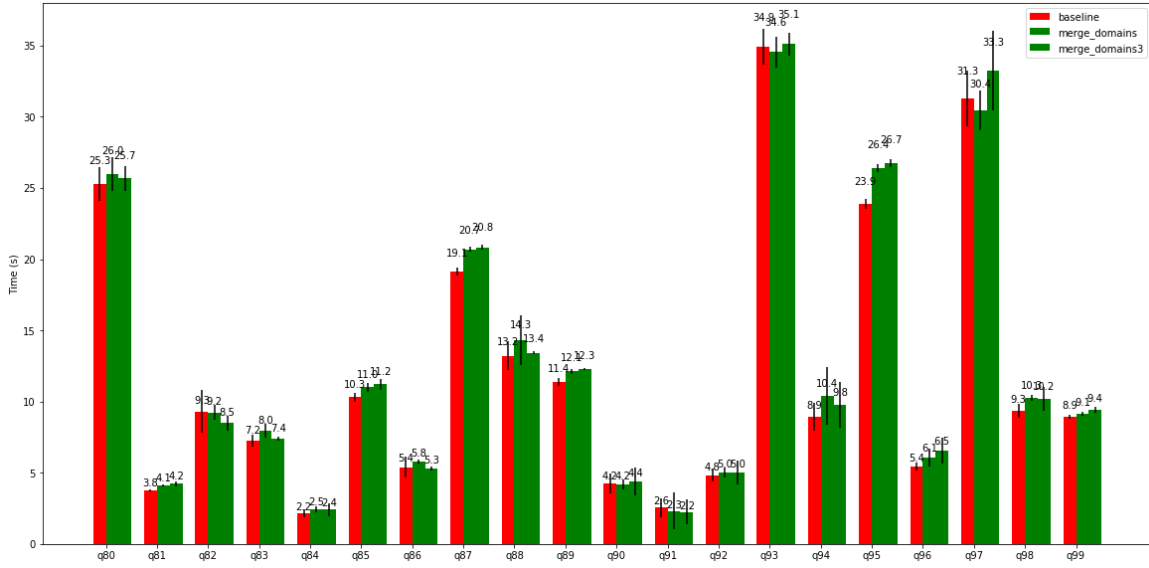

query	baseline mean	baseline std.dev	merge_domains mean	merge_domains std.dev	merge_dom mean
0	presto/tpcds: q01	5.845333	0.617571	5.849667	0.303800	5.482667
1	presto/tpcds: q02	35.468500	0.890748	36.782333	0.793432	37.523000
2	presto/tpcds: q03	8.250667	0.290553	8.508000	0.253412	8.565333
3	presto/tpcds: q04	12.194333	0.826837	12.933000	0.572814	13.186167
4	presto/tpcds: q05	37.059167	0.269187	40.154333	0.277181	39.942833
5	presto/tpcds: q06	7.400667	0.214982	7.215667	0.491854	6.963333
6	presto/tpcds: q07	13.000333	0.263601	14.130833	0.197307	14.070167
7	presto/tpcds: q08	8.742167	0.585792	8.938500	0.329172	9.522000
8	presto/tpcds: q09	38.043167	0.767370	39.822500	1.036124	40.660000
9	presto/tpcds: q10	9.048500	0.886303	8.746500	0.686929	9.259000
10	presto/tpcds: q11	17.899167	0.614554	19.375167	0.466249	19.586833
11	presto/tpcds: q12	3.334167	0.288147	3.687667	0.759948	3.830333
12	presto/tpcds: q13	8.839833	1.210832	9.296333	0.795022	9.473333
13	presto/tpcds: q14_1	16.947667	0.354005	17.866333	0.185352	18.578000
14	presto/tpcds: q14_2	21.269667	0.570287	22.021167	0.355014	23.132667
15	presto/tpcds: q15	3.602167	0.877518	3.613500	0.970775	3.603500
16	presto/tpcds: q16	17.263333	0.856752	18.022167	1.133926	17.561000
17	presto/tpcds: q17	22.358833	2.487746	20.435000	1.218301	21.280167
18	presto/tpcds: q18	6.822000	0.679212	6.756833	0.130515	8.224833
19	presto/tpcds: q19	9.584500	0.519957	10.157500	0.592269	10.463333