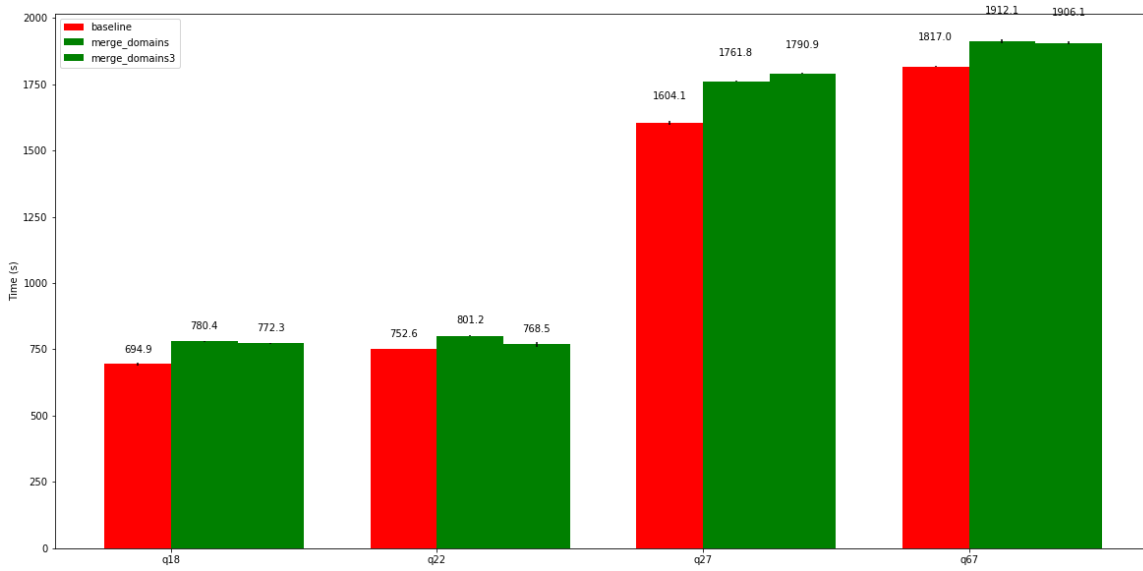

query	baseline mean	baseline std.dev	merge_domains mean	merge_domains std.dev	merge_d mean
0	presto/tpcds: q01	558.400000	4.185690	608.100000	3.808937	598.7000
1	presto/tpcds: q02	4932.000000	0.000000	5136.000000	130.132240	5208.000
2	presto/tpcds: q03	929.400000	1.654086	1057.300000	1.628496	1057.900
3	presto/tpcds: q04	1259.700000	4.485978	1371.100000	2.640455	1369.700
4	presto/tpcds: q05	3864.000000	18.590320	4320.000000	0.000000	4320.000
5	presto/tpcds: q06	737.600000	4.749737	816.700000	8.689994	842.0000
6	presto/tpcds: q07	1715.800000	1.846077	1906.300000	2.824889	1891.900
7	presto/tpcds: q08	965.500000	8.107034	988.500000	11.300088	1076.000
8	presto/tpcds: q09	5076.000000	0.000000	5472.000000	0.000000	5412.000
9	presto/tpcds: q10	796.700000	4.415880	814.500000	2.833373	882.4000
10	presto/tpcds: q11	2240.100000	11.325546	2424.500000	13.240393	2410.300
11	presto/tpcds: q12	234.600000	3.106123	262.100000	1.389964	263.0000
12	presto/tpcds: q13	893.900000	2.500400	970.800000	6.059703	990.8000
13	presto/tpcds: q14_1	2204.800000	8.592089	2331.100000	7.826877	2444.100
14	presto/tpcds: q14_2	2519.200000	9.300323	2624.200000	21.778154	2720.700
15	presto/tpcds: q15	304.700000	6.410928	309.100000	1.714643	330.1000
16	presto/tpcds: q16	1288.800000	22.635194	1366.100000	17.985661	1351.400
17	presto/tpcds: q17	1522.500000	18.850889	1682.700000	20.669107	1678.400
18	presto/tpcds: q18	694.900000	4.895304	780.400000	1.050714	772.3000
19	presto/tpcds: q19	1153.300000	5.318270	1279.500000	2.268920	1288.000