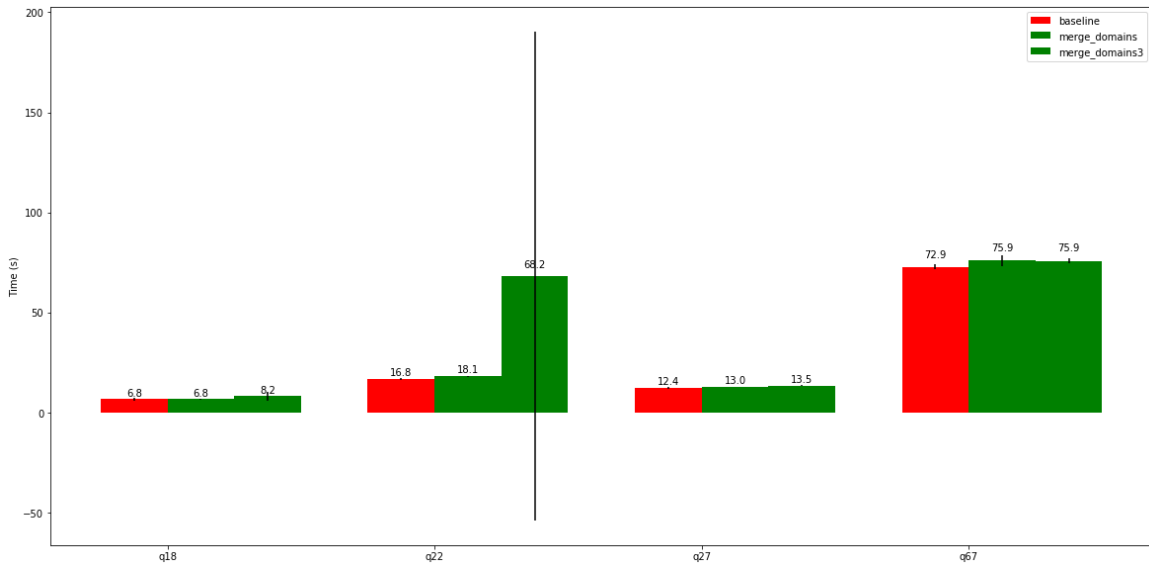

query	baseline mean	baseline std.dev	merge_domains mean	merge_domains std.dev	merge_dom mean
0	presto/tpcds: q01	5.845333	0.617571	5.849667	0.303800	5.482667
1	presto/tpcds: q02	35.468500	0.890748	36.782333	0.793432	37.523000
2	presto/tpcds: q03	8.250667	0.290553	8.508000	0.253412	8.565333
3	presto/tpcds: q04	12.194333	0.826837	12.933000	0.572814	13.186167
4	presto/tpcds: q05	37.059167	0.269187	40.154333	0.277181	39.942833
5	presto/tpcds: q06	7.400667	0.214982	7.215667	0.491854	6.963333
6	presto/tpcds: q07	13.000333	0.263601	14.130833	0.197307	14.070167
7	presto/tpcds: q08	8.742167	0.585792	8.938500	0.329172	9.522000
8	presto/tpcds: q09	38.043167	0.767370	39.822500	1.036124	40.660000
9	presto/tpcds: q10	9.048500	0.886303	8.746500	0.686929	9.259000
10	presto/tpcds: q11	17.899167	0.614554	19.375167	0.466249	19.586833
11	presto/tpcds: q12	3.334167	0.288147	3.687667	0.759948	3.830333
12	presto/tpcds: q13	8.839833	1.210832	9.296333	0.795022	9.473333
13	presto/tpcds: q14_1	16.947667	0.354005	17.866333	0.185352	18.578000
14	presto/tpcds: q14_2	21.269667	0.570287	22.021167	0.355014	23.132667
15	presto/tpcds: q15	3.602167	0.877518	3.613500	0.970775	3.603500
16	presto/tpcds: q16	17.263333	0.856752	18.022167	1.133926	17.561000
17	presto/tpcds: q17	22.358833	2.487746	20.435000	1.218301	21.280167
18	presto/tpcds: q18	6.822000	0.679212	6.756833	0.130515	8.224833
19	presto/tpcds: q19	9.584500	0.519957	10.157500	0.592269	10.463333