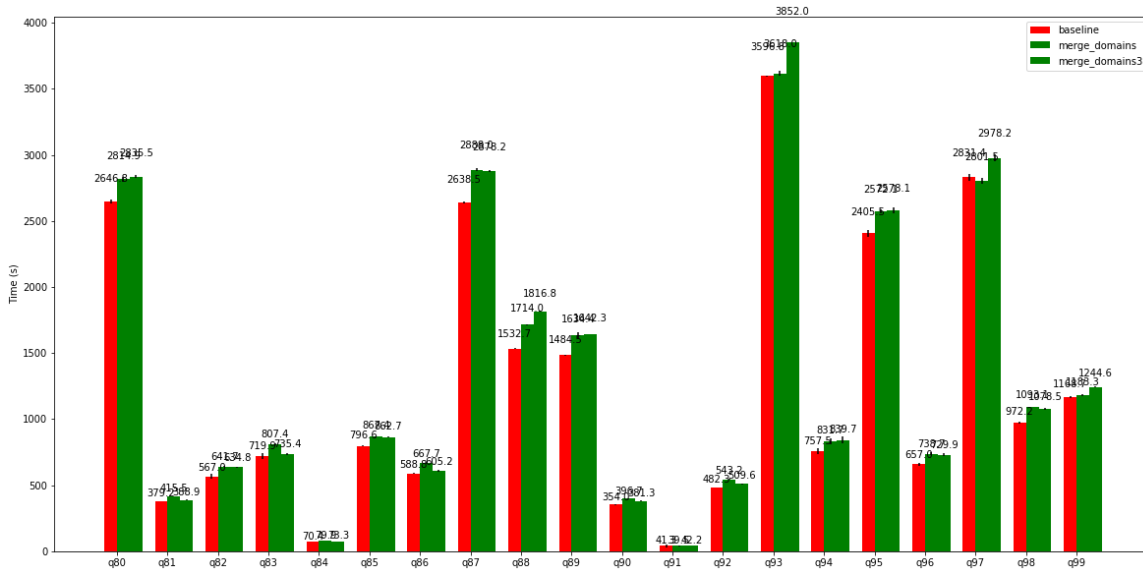

query	baseline mean	baseline std.dev	merge_domains mean	merge_domains std.dev	merge_d mean
0	presto/tpcds: q01	558.400000	4.185690	608.100000	3.808937	598.7000
1	presto/tpcds: q02	4932.000000	0.000000	5136.000000	130.132240	5208.000
2	presto/tpcds: q03	929.400000	1.654086	1057.300000	1.628496	1057.900
3	presto/tpcds: q04	1259.700000	4.485978	1371.100000	2.640455	1369.700
4	presto/tpcds: q05	3864.000000	18.590320	4320.000000	0.000000	4320.000
5	presto/tpcds: q06	737.600000	4.749737	816.700000	8.689994	842.0000
6	presto/tpcds: q07	1715.800000	1.846077	1906.300000	2.824889	1891.900
7	presto/tpcds: q08	965.500000	8.107034	988.500000	11.300088	1076.000
8	presto/tpcds: q09	5076.000000	0.000000	5472.000000	0.000000	5412.000
9	presto/tpcds: q10	796.700000	4.415880	814.500000	2.833373	882.4000
10	presto/tpcds: q11	2240.100000	11.325546	2424.500000	13.240393	2410.300
11	presto/tpcds: q12	234.600000	3.106123	262.100000	1.389964	263.0000
12	presto/tpcds: q13	893.900000	2.500400	970.800000	6.059703	990.8000
13	presto/tpcds: q14_1	2204.800000	8.592089	2331.100000	7.826877	2444.100
14	presto/tpcds: q14_2	2519.200000	9.300323	2624.200000	21.778154	2720.700
15	presto/tpcds: q15	304.700000	6.410928	309.100000	1.714643	330.1000
16	presto/tpcds: q16	1288.800000	22.635194	1366.100000	17.985661	1351.400
17	presto/tpcds: q17	1522.500000	18.850889	1682.700000	20.669107	1678.400
18	presto/tpcds: q18	694.900000	4.895304	780.400000	1.050714	772.3000
19	presto/tpcds: q19	1153.300000	5.318270	1279.500000	2.268920	1288.000