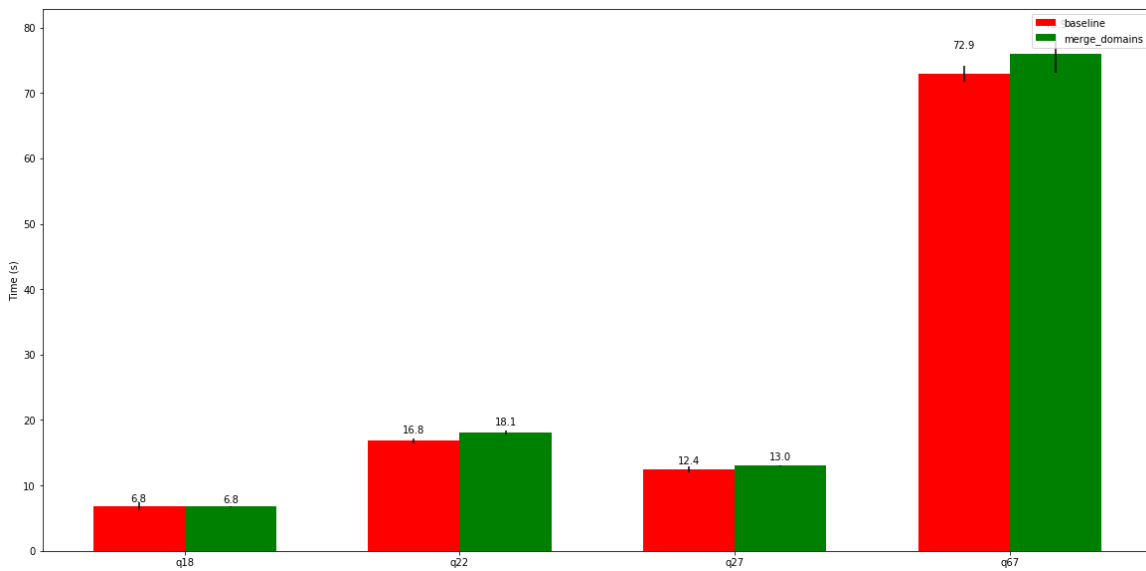

query	baseline mean	baseline std.dev	merge_domains mean	merge_domains std.dev
0	presto/tpcds: q01	5.845333	0.617571	5.849667	0.303800
1	presto/tpcds: q02	35.468500	0.890748	36.782333	0.793432
2	presto/tpcds: q03	8.250667	0.290553	8.508000	0.253412
3	presto/tpcds: q04	12.194333	0.826837	12.933000	0.572814
4	presto/tpcds: q05	37.059167	0.269187	40.154333	0.277181
5	presto/tpcds: q06	7.400667	0.214982	7.215667	0.491854
6	presto/tpcds: q07	13.000333	0.263601	14.130833	0.197307
7	presto/tpcds: q08	8.742167	0.585792	8.938500	0.329172
8	presto/tpcds: q09	38.043167	0.767370	39.822500	1.036124
9	presto/tpcds: q10	9.048500	0.886303	8.746500	0.686929
10	presto/tpcds: q11	17.899167	0.614554	19.375167	0.466249
11	presto/tpcds: q12	3.334167	0.288147	3.687667	0.759948
12	presto/tpcds: q13	8.839833	1.210832	9.296333	0.795022
13	presto/tpcds: q14_1	16.947667	0.354005	17.866333	0.185352
14	presto/tpcds: q14_2	21.269667	0.570287	22.021167	0.355014
15	presto/tpcds: q15	3.602167	0.877518	3.613500	0.970775
16	presto/tpcds: q16	17.263333	0.856752	18.022167	1.133926
17	presto/tpcds: q17	22.358833	2.487746	20.435000	1.218301
18	presto/tpcds: q18	6.822000	0.679212	6.756833	0.130515
19	presto/tpcds: q19	9.584500	0.519957	10.157500	0.592269