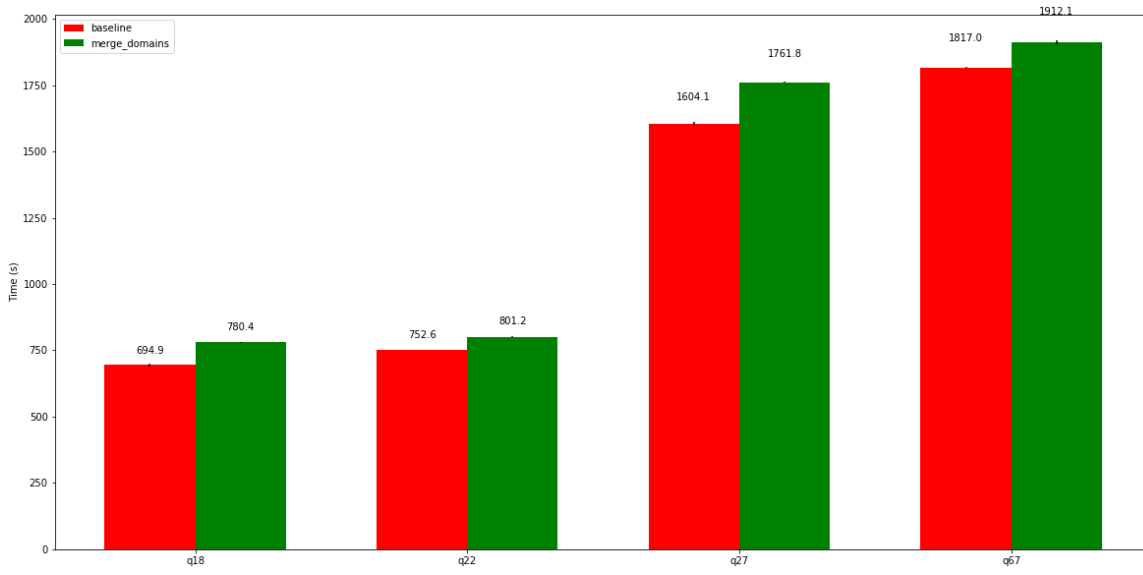

query	baseline mean	baseline std.dev	merge_domains mean	merge_domains std.dev
0	presto/tpcds: q01	558.400000	4.185690	608.100000	3.808937
1	presto/tpcds: q02	4932.000000	0.000000	5136.000000	130.132240
2	presto/tpcds: q03	929.400000	1.654086	1057.300000	1.628496
3	presto/tpcds: q04	1259.700000	4.485978	1371.100000	2.640455
4	presto/tpcds: q05	3864.000000	18.590320	4320.000000	0.000000
5	presto/tpcds: q06	737.600000	4.749737	816.700000	8.689994
6	presto/tpcds: q07	1715.800000	1.846077	1906.300000	2.824889
7	presto/tpcds: q08	965.500000	8.107034	988.500000	11.300088
8	presto/tpcds: q09	5076.000000	0.000000	5472.000000	0.000000
9	presto/tpcds: q10	796.700000	4.415880	814.500000	2.833373
10	presto/tpcds: q11	2240.100000	11.325546	2424.500000	13.240393
11	presto/tpcds: q12	234.600000	3.106123	262.100000	1.389964
12	presto/tpcds: q13	893.900000	2.500400	970.800000	6.059703
13	presto/tpcds: q14_1	2204.800000	8.592089	2331.100000	7.826877
14	presto/tpcds: q14_2	2519.200000	9.300323	2624.200000	21.778154
15	presto/tpcds: q15	304.700000	6.410928	309.100000	1.714643
16	presto/tpcds: q16	1288.800000	22.635194	1366.100000	17.985661
17	presto/tpcds: q17	1522.500000	18.850889	1682.700000	20.669107
18	presto/tpcds: q18	694.900000	4.895304	780.400000	1.050714
19	presto/tpcds: q19	1153.300000	5.318270	1279.500000	2.268920