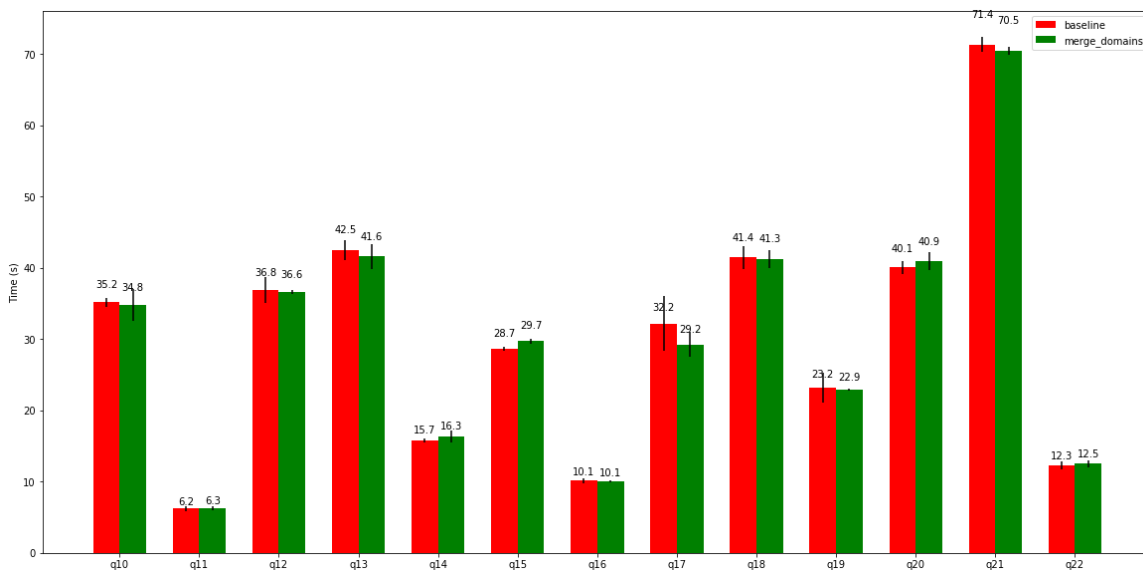

## FAILED QUERIES

**baseline**

benchmark	query	mean_duration	std_dev
-----------	-------	---------------	---------

**merge\_domains**

benchmark	query	mean_duration	std_dev
-----------	-------	---------------	---------

## TPC-H Comparison (DURATION)

	<b>query</b>	<b>baseline mean</b>	<b>baseline std.dev</b>	<b>merge_domains mean</b>	<b>merge_domains std.dev</b>
<b>0</b>	presto/tpch: q01	37.764500	0.132094	40.002500	0.166165
<b>1</b>	presto/tpch: q02	15.800500	0.573905	16.631833	1.455253
<b>2</b>	presto/tpch: q03	38.734500	2.147002	38.261000	1.540224
<b>3</b>	presto/tpch: q04	33.007333	1.284974	33.295833	1.849958
<b>4</b>	presto/tpch: q05	14.613833	0.874357	15.110333	0.273940
<b>5</b>	presto/tpch: q06	12.368000	1.154532	12.389833	0.343346
<b>6</b>	presto/tpch: q07	9.313167	0.395904	9.859500	0.202701
<b>7</b>	presto/tpch: q08	9.492167	0.392821	11.457167	1.168000
<b>8</b>	presto/tpch: q09	44.547667	3.781881	44.146833	3.092100
<b>9</b>	presto/tpch: q10	35.155333	0.676204	34.839167	2.215661
<b>10</b>	presto/tpch: q11	6.204333	0.335490	6.281667	0.234751
<b>11</b>	presto/tpch: q12	36.834000	1.814948	36.603167	0.319277
<b>12</b>	presto/tpch: q13	42.473833	1.427424	41.593167	1.726934
<b>13</b>	presto/tpch: q14	15.730667	0.298872	16.330500	0.775850
<b>14</b>	presto/tpch: q15	28.650833	0.250594	29.742667	0.338414
<b>15</b>	presto/tpch: q16	10.134667	0.352848	10.057333	0.173690
<b>16</b>	presto/tpch: q17	32.166833	3.844441	29.238000	1.749023
<b>17</b>	presto/tpch: q18	41.444500	1.587241	41.269500	1.266053
<b>18</b>	presto/tpch: q19	23.195000	2.051098	22.861833	0.138305
<b>19</b>	presto/tpch: q20	40.052167	0.923009	40.909500	1.264510