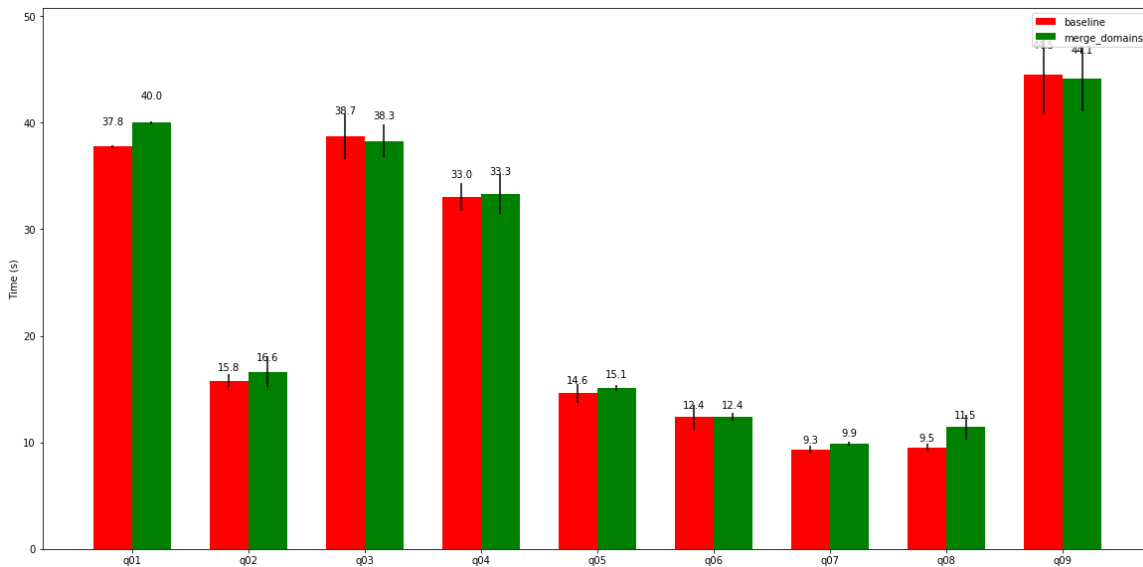

## FAILED QUERIES

**baseline**

benchmark	query	mean_duration	std_dev
-----------	-------	---------------	---------

**merge\_domains**

benchmark	query	mean_duration	std_dev
-----------	-------	---------------	---------

## TPC-H Comparison (DURATION)

	<b>query</b>	<b>baseline mean</b>	<b>baseline std.dev</b>	<b>merge_domains mean</b>	<b>merge_domains std.dev</b>
<b>0</b>	presto/tpch: q01	37.764500	0.132094	40.002500	0.166165
<b>1</b>	presto/tpch: q02	15.800500	0.573905	16.631833	1.455253
<b>2</b>	presto/tpch: q03	38.734500	2.147002	38.261000	1.540224
<b>3</b>	presto/tpch: q04	33.007333	1.284974	33.295833	1.849958
<b>4</b>	presto/tpch: q05	14.613833	0.874357	15.110333	0.273940
<b>5</b>	presto/tpch: q06	12.368000	1.154532	12.389833	0.343346
<b>6</b>	presto/tpch: q07	9.313167	0.395904	9.859500	0.202701
<b>7</b>	presto/tpch: q08	9.492167	0.392821	11.457167	1.168000
<b>8</b>	presto/tpch: q09	44.547667	3.781881	44.146833	3.092100
<b>9</b>	presto/tpch: q10	35.155333	0.676204	34.839167	2.215661
<b>10</b>	presto/tpch: q11	6.204333	0.335490	6.281667	0.234751
<b>11</b>	presto/tpch: q12	36.834000	1.814948	36.603167	0.319277
<b>12</b>	presto/tpch: q13	42.473833	1.427424	41.593167	1.726934
<b>13</b>	presto/tpch: q14	15.730667	0.298872	16.330500	0.775850
<b>14</b>	presto/tpch: q15	28.650833	0.250594	29.742667	0.338414
<b>15</b>	presto/tpch: q16	10.134667	0.352848	10.057333	0.173690
<b>16</b>	presto/tpch: q17	32.166833	3.844441	29.238000	1.749023
<b>17</b>	presto/tpch: q18	41.444500	1.587241	41.269500	1.266053
<b>18</b>	presto/tpch: q19	23.195000	2.051098	22.861833	0.138305
<b>19</b>	presto/tpch: q20	40.052167	0.923009	40.909500	1.264510