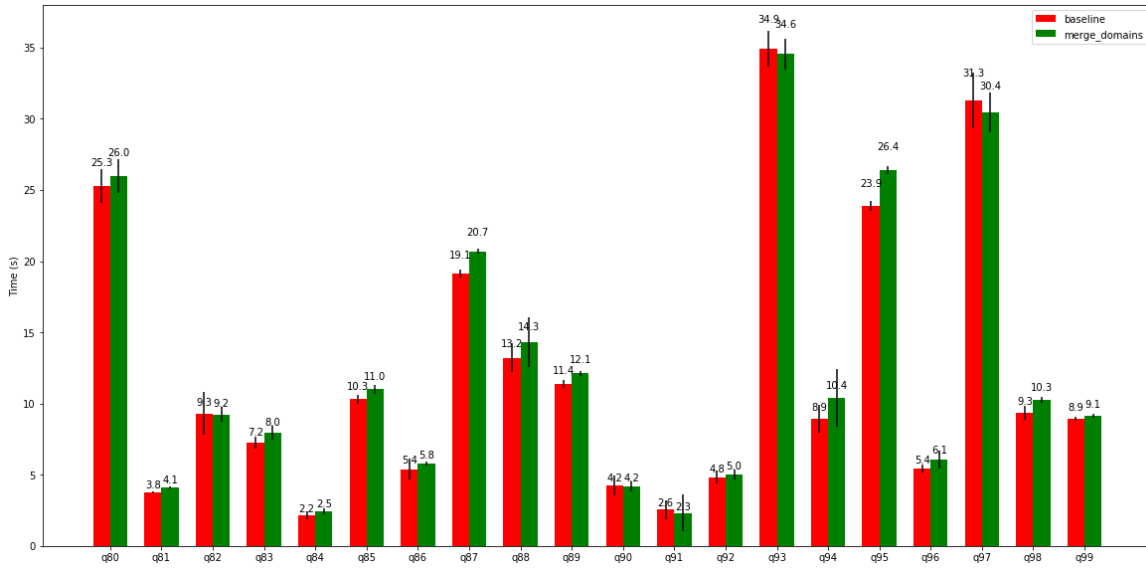

query	baseline mean	baseline std.dev	merge_domains mean	merge_domains std.dev
0	presto/tpcds: q01	5.845333	0.617571	5.849667	0.303800
1	presto/tpcds: q02	35.468500	0.890748	36.782333	0.793432
2	presto/tpcds: q03	8.250667	0.290553	8.508000	0.253412
3	presto/tpcds: q04	12.194333	0.826837	12.933000	0.572814
4	presto/tpcds: q05	37.059167	0.269187	40.154333	0.277181
5	presto/tpcds: q06	7.400667	0.214982	7.215667	0.491854
6	presto/tpcds: q07	13.000333	0.263601	14.130833	0.197307
7	presto/tpcds: q08	8.742167	0.585792	8.938500	0.329172
8	presto/tpcds: q09	38.043167	0.767370	39.822500	1.036124
9	presto/tpcds: q10	9.048500	0.886303	8.746500	0.686929
10	presto/tpcds: q11	17.899167	0.614554	19.375167	0.466249
11	presto/tpcds: q12	3.334167	0.288147	3.687667	0.759948
12	presto/tpcds: q13	8.839833	1.210832	9.296333	0.795022
13	presto/tpcds: q14_1	16.947667	0.354005	17.866333	0.185352
14	presto/tpcds: q14_2	21.269667	0.570287	22.021167	0.355014
15	presto/tpcds: q15	3.602167	0.877518	3.613500	0.970775
16	presto/tpcds: q16	17.263333	0.856752	18.022167	1.133926
17	presto/tpcds: q17	22.358833	2.487746	20.435000	1.218301
18	presto/tpcds: q18	6.822000	0.679212	6.756833	0.130515
19	presto/tpcds: q19	9.584500	0.519957	10.157500	0.592269